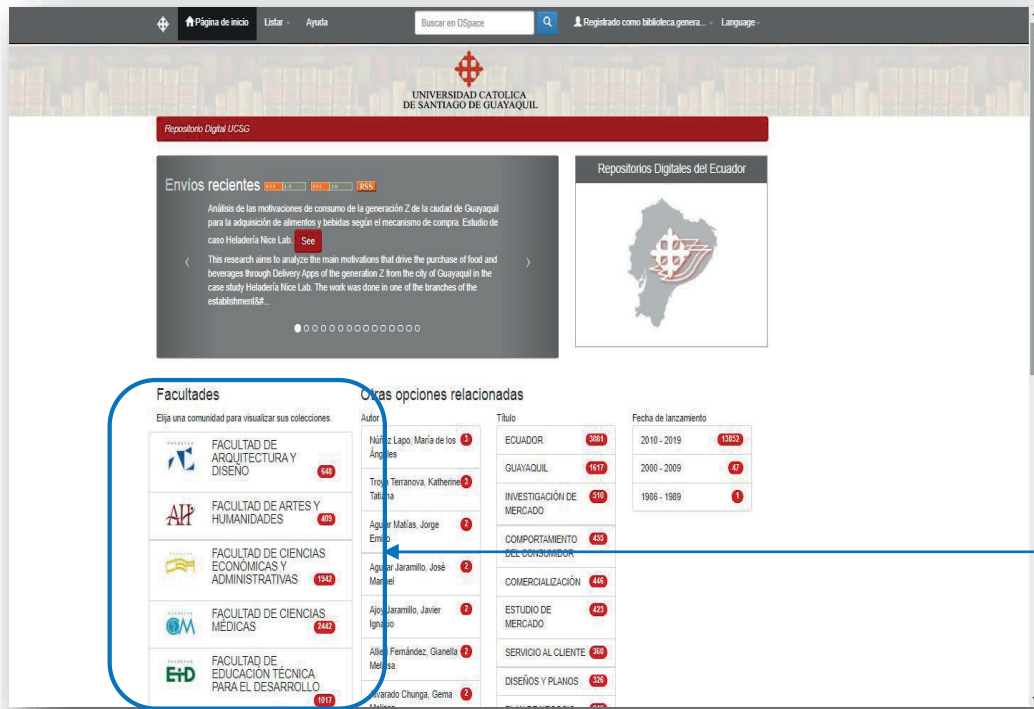

Confirme la contraseña:

Actualizar perfil

Luego de abrir el link se muestra una pantalla donde debes ingresar los datos como: nombres y apellidos (completos), teléfono, etc., para finalizar el registro.

4.3 Suscripción en una colección (Trabajos de Titulación/Grado)

1) Vamos a “Servicios” y luego click en la opción “Mi DSpace”.

2) Ingreso mi email junto con la contraseña creada para el uso personalizado del repositorio.