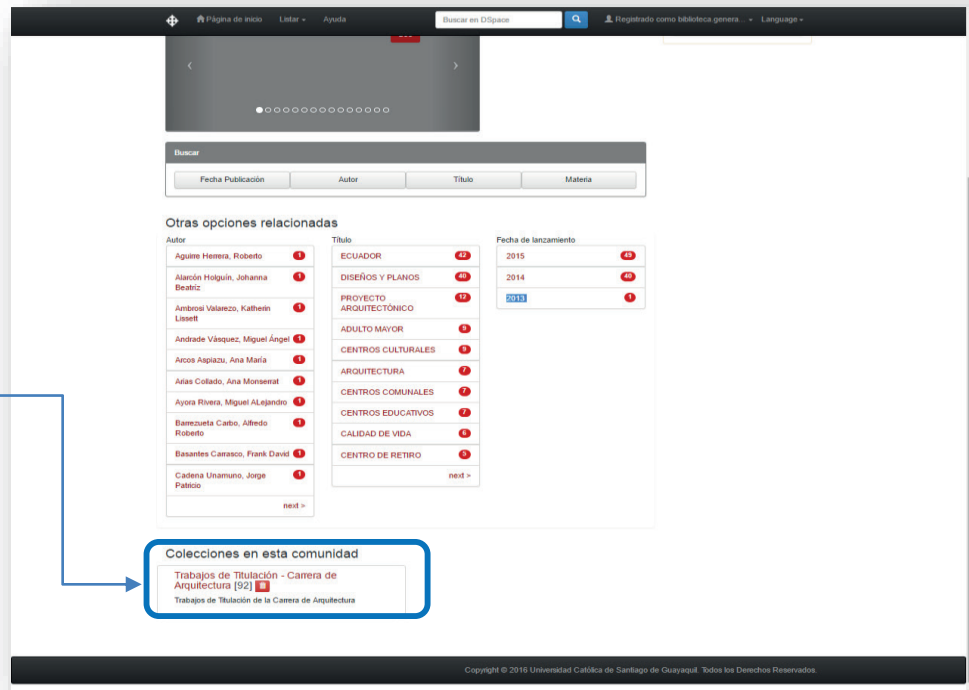

Contenido

1	Obtención del link del trabajo de titulación	1
2	Búsqueda de un material bibliográfico	5
2.1	Búsqueda por tema en todas las colecciones.....	5
2.2	Búsqueda por tema en una colección por el campo título	6
2.3	Búsqueda por el campo Fecha	7
2.3.1	Búsqueda por fecha en todas las colecciones.....	7
2.3.2	Búsqueda por fecha en una colección	9
3	Metadatos del material bibliográfico	10
4	Registro y suscripción	11
4.1	Acceso e identificación de usuarios	11
4.2	Registro de nuevos usuarios	12
4.3	Suscripción en una colección (Trabajos de Titulación/Grado).....	13
4.3.1	Recibiendo la información del nuevo material ingresado.....	15

PASO 1:

Ingrese al repositorio (repositorio.ucsg.edu.ec) y elige la facultad a la que pertenece el material bibliográfico (trabajo de titulación, tesis, artículo, etc) o autor a localizar.

PASO 2:

Dentro de la Facultad, en la parte baja, elige la Carrera correspondiente (Subcomunidad).

PASO 3:

Elige la colección (por ejemplo “*Trabajos de titulación ...*”)

PASO 4:

En la sección “*Buscar*”, debe hacer click en el botón “*Autores*”

PASO 5:

Busque el autor, por la primera letra del primer apellido, haciendo click en el link correspondiente.

PASO 6:

Una vez elegido el autor, aparecerá el trabajo realizado o vinculado con ese autor. Damos un click sobre el "título o tema del trabajo".

NOTA: existen autores que registran más de un tema en el repositorio (por ejemplo 1 en grado y 1 en posgrado), debe seleccionar el tema que va a reportar.