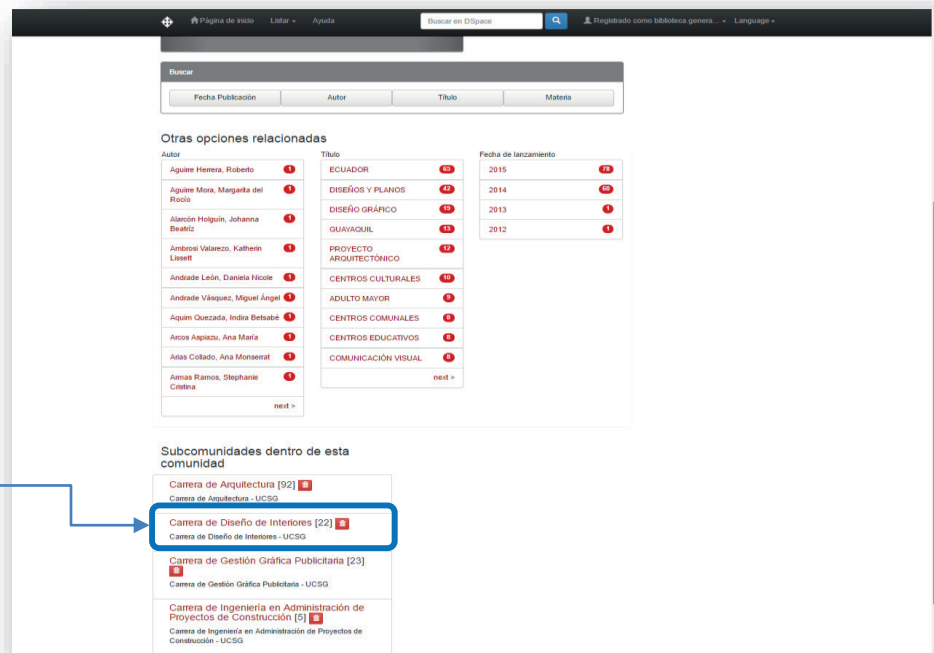

Contenido

1	Obtención del link del trabajo de titulación	1
2	Búsqueda de un material bibliográfico	5
2.1	Búsqueda por tema en todas las colecciones.....	5
2.2	Búsqueda por tema en una colección por el campo título	6
2.3	Búsqueda por el campo Fecha	7
2.3.1	Búsqueda por fecha en todas las colecciones.....	7
2.3.2	Búsqueda por fecha en una colección	9
3	Metadatos del material bibliográfico	10
4	Registro y suscripción	11
4.1	Acceso e identificación de usuarios	11
4.2	Registro de nuevos usuarios	12
4.3	Suscripción en una colección (Trabajos de Titulación/Grado).....	13
4.3.1	Recibiendo la información del nuevo material ingresado.....	15

1 Obtención del link del trabajo de titulación

NOTA:

El proceso de registro y carga del trabajo de titulación, luego de recibir el documento sin ninguna novedad, toma aproximadamente 72 horas laborables.

PASO 1:

Ingrese al repositorio (repositorio.ucsg.edu.ec) y elige la facultad a la que pertenece el material bibliográfico (trabajo de titulación, tesis, artículo, etc) o autor a localizar.

PASO 2:

Dentro de la Facultad, en la parte baja, elige la Carrera correspondiente (Subcomunidad).

PASO 3:

Elige la colección (por ejemplo “*Trabajos de titulación ...*”)

PASO 4:

En la sección “*Buscar*”, debe hacer click en el botón “*Autores*”

PASO 5:

Busque el autor, por la primera letra del primer apellido, haciendo click en el link correspondiente.