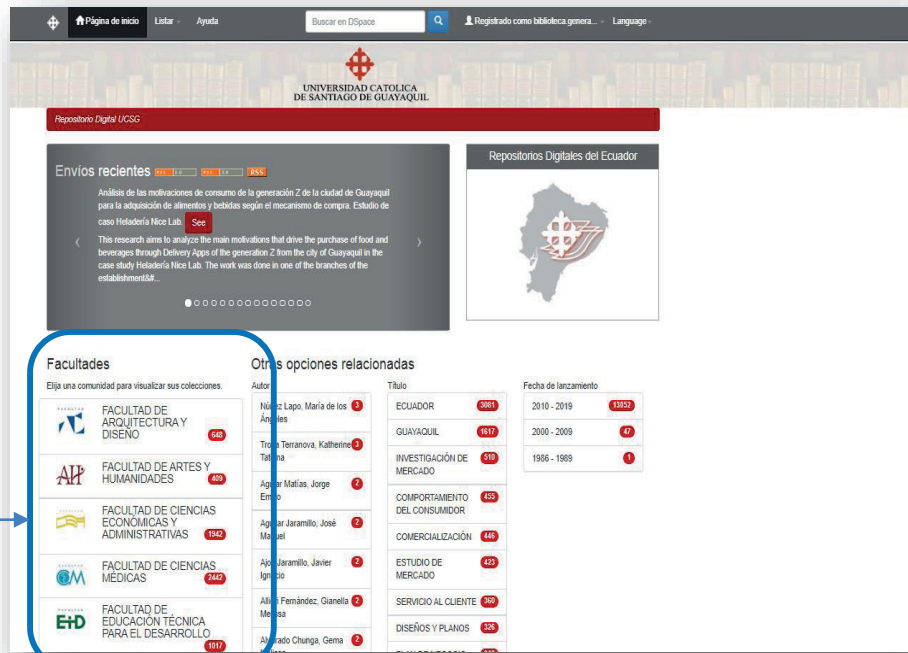

Contenido

1	Obtención del link del trabajo de titulación	1
2	Búsqueda de un material bibliográfico	5
2.1	Búsqueda por tema en todas las colecciones.....	5
2.2	Búsqueda por tema en una colección por el campo título	6
2.3	Búsqueda por el campo Fecha	7
2.3.1	Búsqueda por fecha en todas las colecciones.....	7
2.3.2	Búsqueda por fecha en una colección	9
3	Metadatos del material bibliográfico	10
4	Registro y suscripción	11
4.1	Acceso e identificación de usuarios	11
4.2	Registro de nuevos usuarios	12
4.3	Suscripción en una colección (Trabajos de Titulación/Grado).....	13
4.3.1	Recibiendo la información del nuevo material ingresado.....	15

1 Obtención del link del trabajo de titulación

NOTA:

El proceso de registro y carga del trabajo de titulación, luego de recibir el documento sin ninguna novedad, toma aproximadamente 72 horas laborables.

PASO 1:

Ingrese al repositorio (repositorio.ucsg.edu.ec) y elige la facultad a la que pertenece el material bibliográfico (trabajo de titulación, tesis, artículo, etc) o autor a localizar.

PASO 2:

Dentro de la Facultad, en la parte baja, elige la Carrera correspondiente (Subcomunidad).

PASO 3:

Elige la colección (por ejemplo “*Trabajos de titulación ...*”)

PASO 4:

En la sección “*Buscar*”, debe hacer click en el botón “*Autores*”

PASO 5:

Busque el autor, por la primera letra del primer apellido, haciendo click en el link correspondiente.