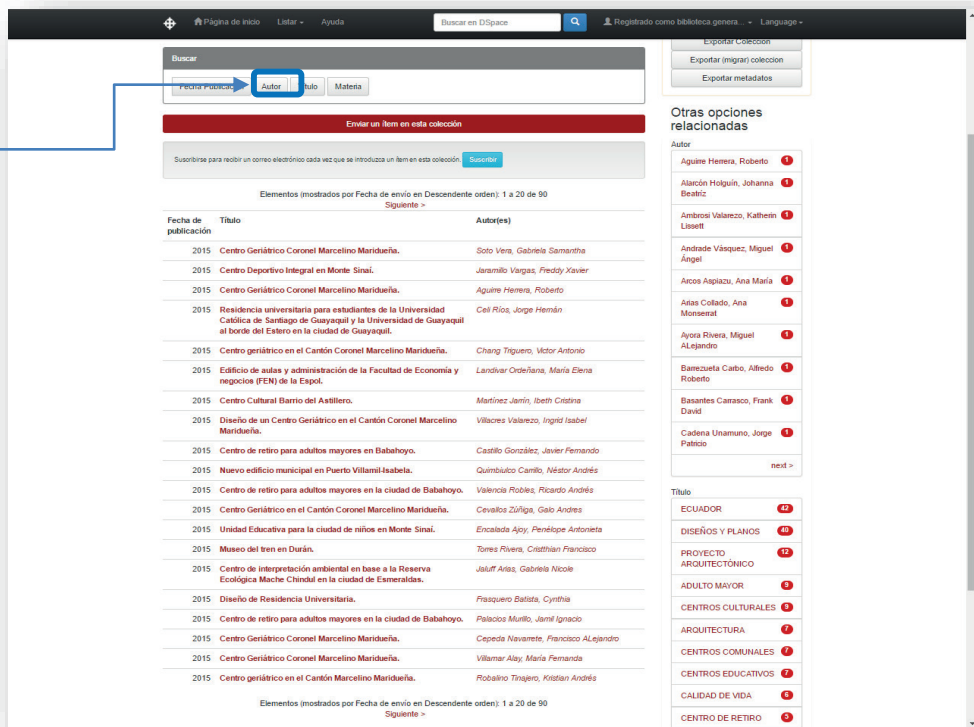

Contenido

1	Obtención del link del trabajo de titulación	1
2	Búsqueda de un material bibliográfico	5
2.1	Búsqueda por tema en todas las colecciones.....	5
2.2	Búsqueda por tema en una colección por el campo título	6
2.3	Búsqueda por el campo Fecha	7
2.3.1	Búsqueda por fecha en todas las colecciones.....	7
2.3.2	Búsqueda por fecha en una colección	9
3	Metadatos del material bibliográfico	10
4	Registro y suscripción	11
4.1	Acceso e identificación de usuarios	11
4.2	Registro de nuevos usuarios	12
4.3	Suscripción en una colección (Trabajos de Titulación/Grado).....	13
4.3.1	Recibiendo la información del nuevo material ingresado.....	15

PASO 1:

Ingrese al repositorio (repositorio.ucsg.edu.ec) y elige la facultad a la que pertenece el material bibliográfico (trabajo de titulación, tesis, artículo, etc) o autor a localizar.

PASO 2:

Dentro de la Facultad, en la parte baja, elige la Carrera correspondiente (Subcomunidad).

PASO 3:

Elige la colección (por ejemplo “*Trabajos de titulación ...*”)

PASO 4:

En la sección “*Buscar*”, debe hacer click en el botón “*Autores*”

PASO 5:

Busque el autor, por la primera letra del primer apellido, haciendo click en el link correspondiente.

PASO 6:

Una vez elegido el autor, aparecerá el trabajo realizado o vinculado con ese autor. Damos un click sobre el "título o tema del trabajo".

NOTA: existen autores que registran más de un tema en el repositorio (por ejemplo 1 en grado y 1 en posgrado), debe seleccionar el tema que va a reportar.