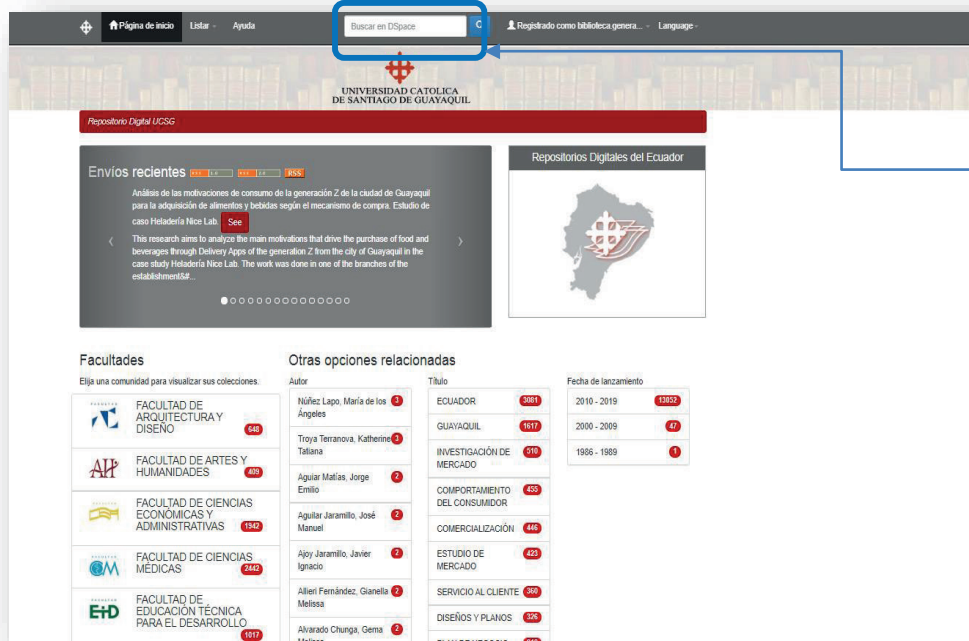

URI: <http://repositorio.ucsg.edu.ec/handle/3317/3748>

Aparece en las colecciones: Trabajos de Titulación - Carrera de Arquitectura

Ficheros en este ítem:

Fichero	Descripción	Tamaño	Formato
TUCSG-PRE-ARO-CA-55.pdf		45.43 MB	Adobe PDF

Visualizar/Descargar

Mostrar el registro Dublin Core completo del ítem

Los ítems de DSpace están protegidos por copyright, con todos los derechos reservados, a menos que se indique lo contrario.

2 Búsqueda de un material bibliográfico

2.1 Búsqueda por tema en todas las colecciones

Para localizar un tema en cualquier colección, debo ir a la caja de búsqueda, ubicada en la parte superior, e ingresar el tema de mi interés.

Por ejemplo, si necesito buscar sobre “exportaciones petroleras”, ingreso el tema en la caja de búsqueda y luego damos un “enter”.