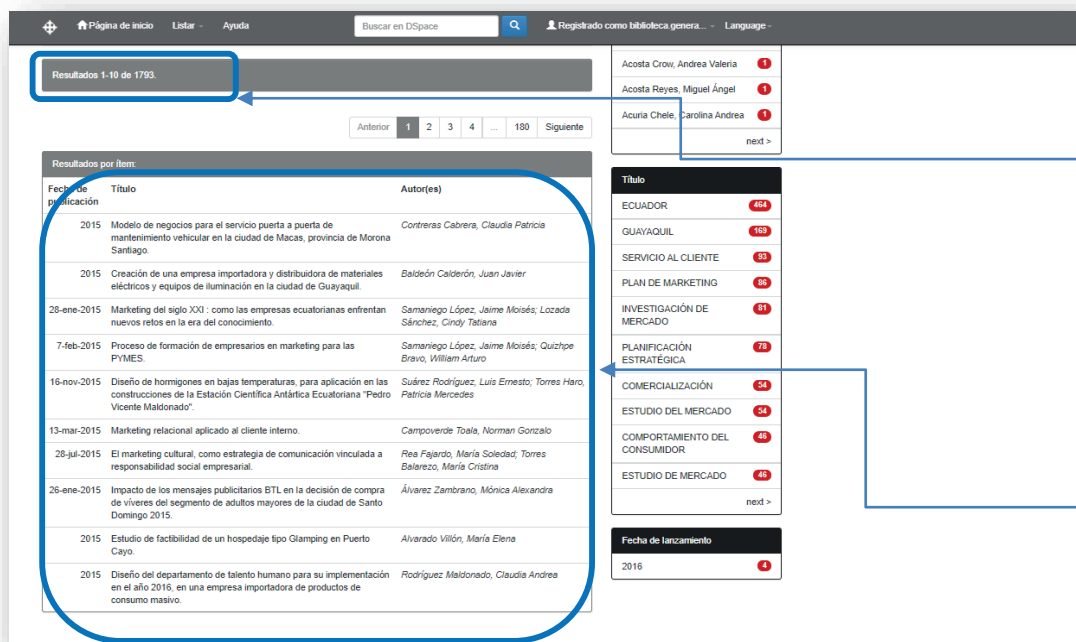

Los resultados, para el ejemplo, nos muestran que existen 220 trabajos relacionados con el término ingresado. Cabe recordar que *el término está siendo buscado en cualquier parte del documento (búsqueda en cualquier campo)*, no sólo en el campo donde se registra el tema del trabajo.

2.2 Búsqueda por tema en una colección por el campo título

Para búsqueda por tema (dentro del campo título), ingreso el término en la caja de búsqueda y hacemos click en la lupa (buscar).

Seleccionar la comunidad (click en botón "Ir"), subcomunidad (click en botón "Ir") y luego la colección (click en botón "Ir"). De esta forma filtrará la información requerida y los resultados estarán relacionados a la colección elegida

La siguiente pantalla muestra los resultados relacionados con el término de búsqueda ingresado "balanza comercial".

2.3 Búsqueda por el campo Fecha

2.3.1 Búsqueda por fecha en todas las colecciones

Podemos realizar una búsqueda, por fecha, en todas las colecciones (click en la lupa)

Ingresamos la fecha a buscar (se presentan las diversas fechas que coinciden con el año ingresado), hacemos click en la fecha que nos interesa (2015 para el ejemplo)

El resultado nos muestra que existen 1793 trabajos registrados en el año 2015