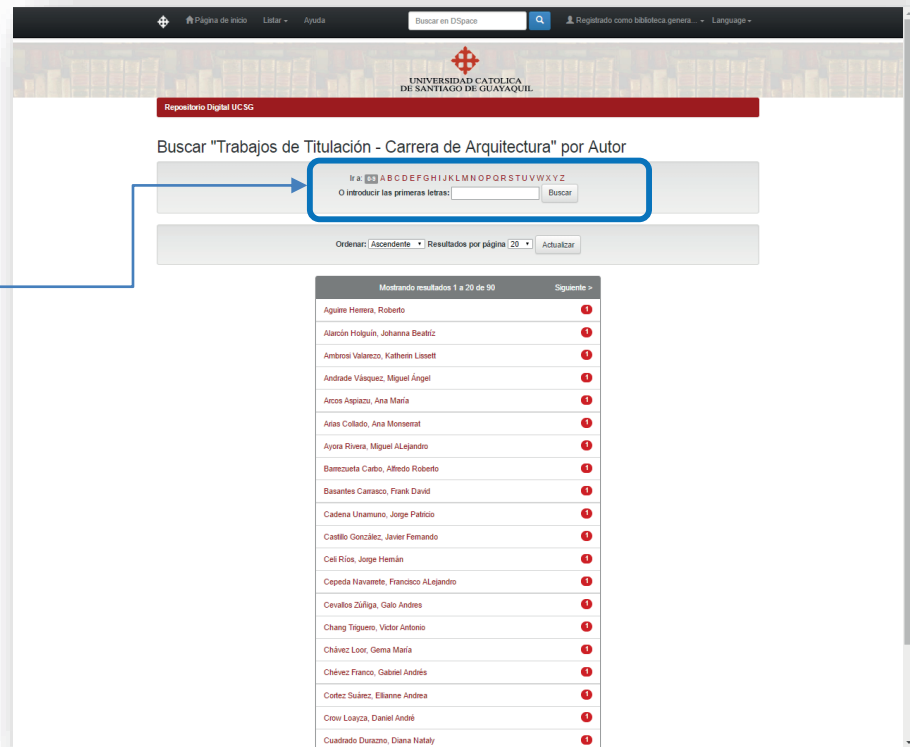

PASO 1:

Ingrese al repositorio (repositorio.ucsg.edu.ec) y elige la facultad a la que pertenece el material bibliográfico (trabajo de titulación, tesis, artículo, etc) o autor a localizar.

PASO 2:

Dentro de la Facultad, en la parte baja, elige la Carrera correspondiente (Subcomunidad).

PASO 3:

Elige la colección (por ejemplo “*Trabajos de titulación ...*”)

PASO 4:

En la sección “*Buscar*”, debe hacer click en el botón “*Autores*”

PASO 5:

Busque el autor, por la primera letra del primer apellido, haciendo click en el link correspondiente.

PASO 6:

Una vez elegido el autor, aparecerá el trabajo realizado o vinculado con ese autor. Damos un click sobre el "título o tema del trabajo".

NOTA: existen autores que registran más de un tema en el repositorio (por ejemplo 1 en grado y 1 en posgrado), debe seleccionar el tema que va a reportar.