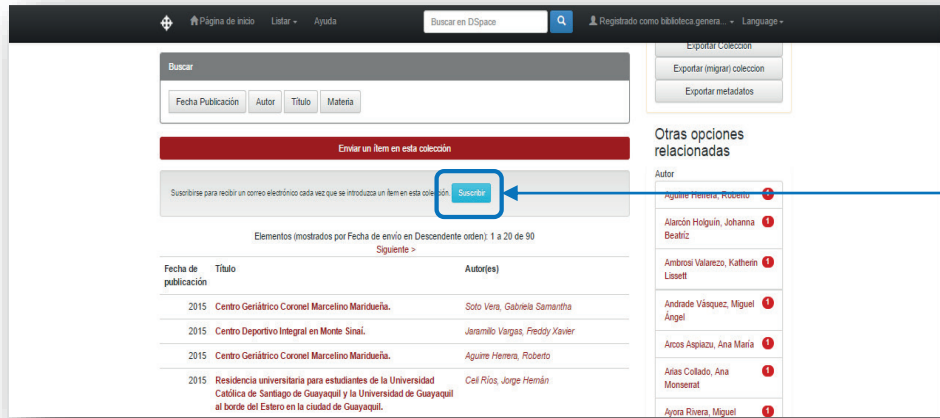

Subcomunidades dentro de esta comunidad

- Carrera de Arquitectura [92]
- Carrera de Diseño de Interiores [22]
- Carrera de Gestión Gráfica Publicitaria [23]
- Carrera de Ingeniería en Administración de Proyectos de Construcción [5]

Elegir la carrera a la que pertenecen los trabajos (colección)

Buscar

Otras opciones relacionadas

Autor	Título	Fecha de lanzamiento
Alarcón Holguín, Johanna Beatriz	ECUADOR	2015
Ambrosi Valarezo, Kathelin Lissett	DISEÑOS Y PLANOS	2014
Andrade León, Daniela Nicole	PROYECTO ARQUITECTÓNICO	2013
Andrade Vásquez, Miguel Ángel	ADULTO MAYOR	
Arcos Aspiazú, Ana María	CENTROS CULTURALES	
Arias Collado, Ana Monserrat	ARQUITECTURA	
Ayora Rivera, Miguel Alejandro	CENTROS COMUNALES	
Barezoeta Carbo, Alfredo Roberto	CENTROS EDUCATIVOS	
Basantes Carrasco, Frank David	CALIDAD DE VIDA	
Cadena Unamuno, Jorge Patricio	CENTRO DE RETIRO	

Colecciones en esta comunidad

- Trabajos de Titulación - Carrera de Arquitectura [92]
- Trabajos de Titulación de la Carrera de Arquitectura

Elegir la colección de mi interés

Dentro de la colección, debemos hacer click en el botón “*Suscribir*”. Esta acción permitirá recibir, en nuestro correo, un email con la información de los nuevos ítems registrados en la colección.