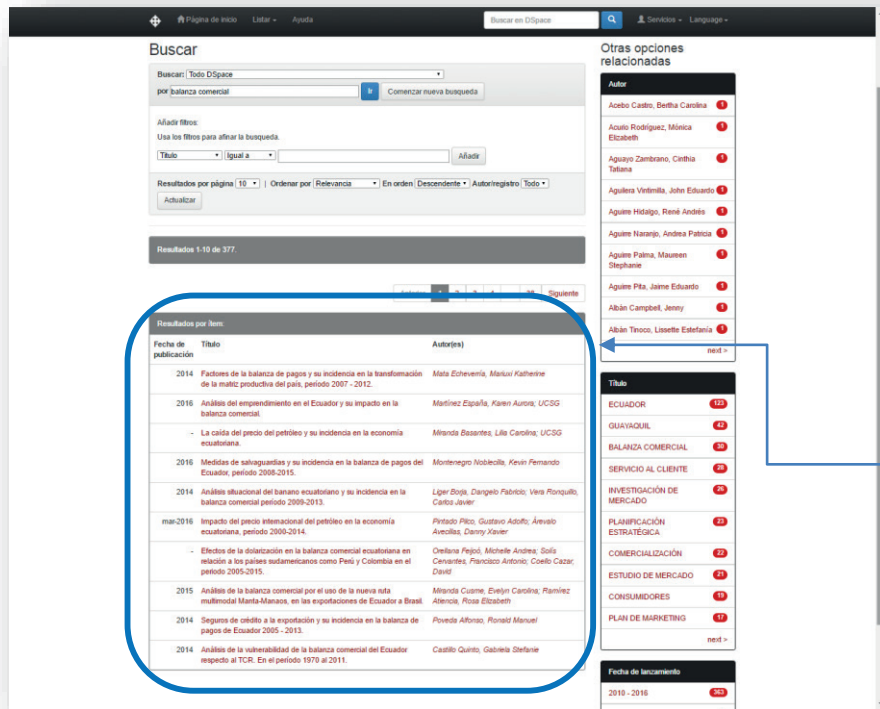

La siguiente pantalla muestra los resultados relacionados con el término de búsqueda ingresado "balanza comercial".

2.3 Búsqueda por el campo Fecha

2.3.1 Búsqueda por fecha en todas las colecciones