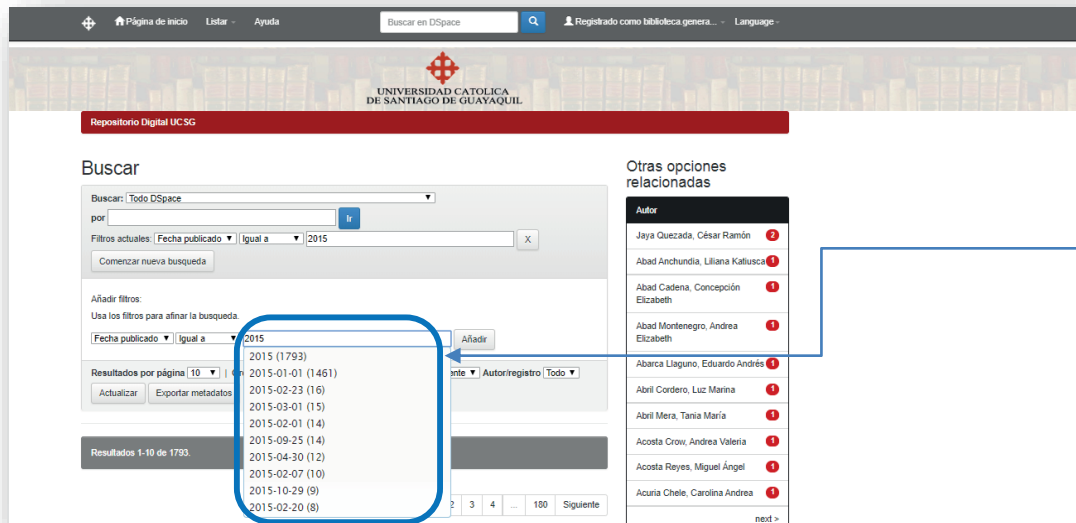

Los resultados, para el ejemplo, nos muestran que existen 220 trabajos relacionados con el término ingresado. Cabe recordar que *el término está siendo buscado en cualquier parte del documento (búsqueda en cualquier campo)*, no sólo en el campo donde se registra el tema del trabajo.

2.2 Búsqueda por tema en una colección por el campo título

Para búsqueda por tema (dentro del campo título), ingreso el término en la caja de búsqueda y hacemos click en la lupa (buscar).

Seleccionar la comunidad (click en botón "Ir"), subcomunidad (click en botón "Ir") y luego la colección (click en botón "Ir"). De esta forma filtrará la información requerida y los resultados estarán relacionados a la colección elegida

La siguiente pantalla muestra los resultados relacionados con el término de búsqueda ingresado "balanza comercial".

2.3 Búsqueda por el campo Fecha

2.3.1 Búsqueda por fecha en todas las colecciones

Podemos realizar una búsqueda, por fecha, en todas las colecciones (click en la lupa)

Ingresamos la fecha a buscar (se presentan las diversas fechas que coinciden con el año ingresado), hacemos click en la fecha que nos interesa (2015 para el ejemplo)

El resultado nos muestra que existen 1793 trabajos registrados en el año 2015