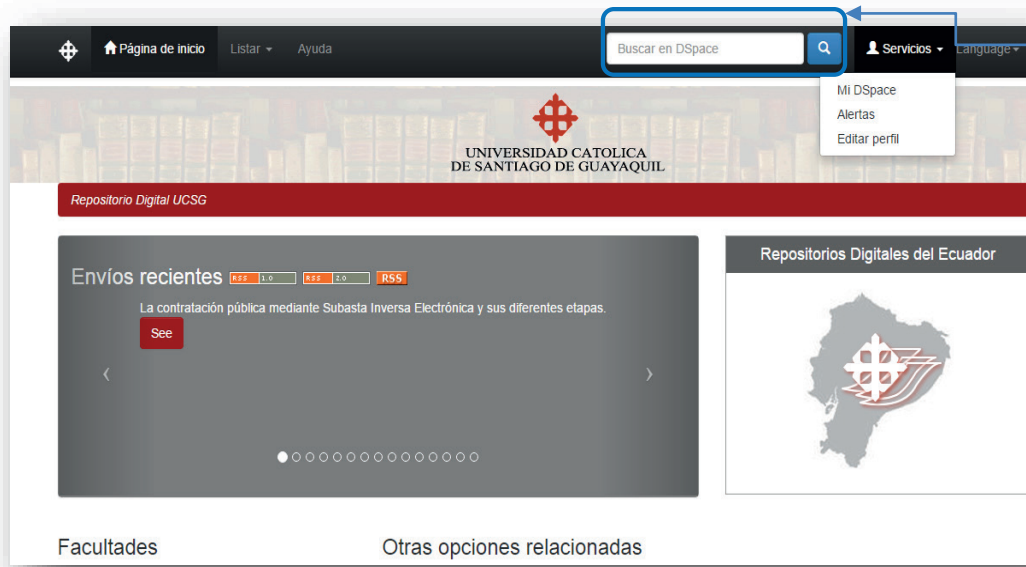

4 Registro y suscripción

Registrarse en una colección permitirá recibir, en nuestro email, un mensaje cada vez que se ingrese, de forma periódica, un nuevo trabajo de titulación o grado.

4.1 Acceso e identificación de usuarios

Vamos a “*Servicios*” y luego click en la opción “*Mi DSpace*”